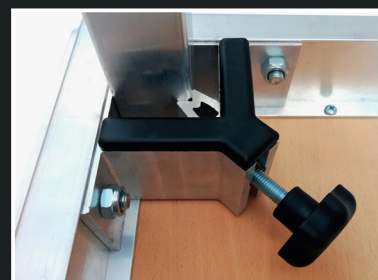

OFFICIEEL MOTT DISTRIBUTEUR

PRAKTIKUS 750

Dit podiumelement is voorzien van rondom aluminium profiel en wordt geleverd met een bovenblad naar keuze, standaard is dit een beukenhouten blad afgelakt in transparant, bruin of zwart.

Standaard afmeting: 2.00 x 1.00 meter, maar ook andere maten en diverse varianten aan topbladen kunnen worden aangevraagd.

Deze podiumelementen zijn voorzien van een TÜV-keurmerk.

Gewicht: ca. 34 kg (ARBO-goedgekeurd!). Laadvermogen 750 kg/m² volgens DIN 15921.750

De hoeken zijn geschikt voor poten van 40 x 40 tot 45 x 45 mm of 55 x 55 tot 60 x 60 mm. Ook voor ronde poten van 40 - 50 mm of 55 - 60 mm.

De platen zijn 21 mm dik, watervast verlijmd en geschikt voor buitengebruik.

Let wel, de delen dienen wel op een droge plek te worden opgeslagen en kunnen verkleuren bij blootstelling aan zon en/of regen. Ook hebben wij leuning, traptreden, wielensets en transportkarren in ons leveringspakket.

RON DE GROOT

THEATERTEXTIEL / TONEELINRICHTING / BALLETVLOEREN / SCHOOLINRICHTING

Postbus 172, 2740 AD Waddinxveen
Henegouwerweg 26C, 2741 KS Waddinxveen
Holland

+31(0)182-616310
www.rondegroottheatertextiel.nl
info@rondegroottheatertextiel.nl

FOLLOW US: